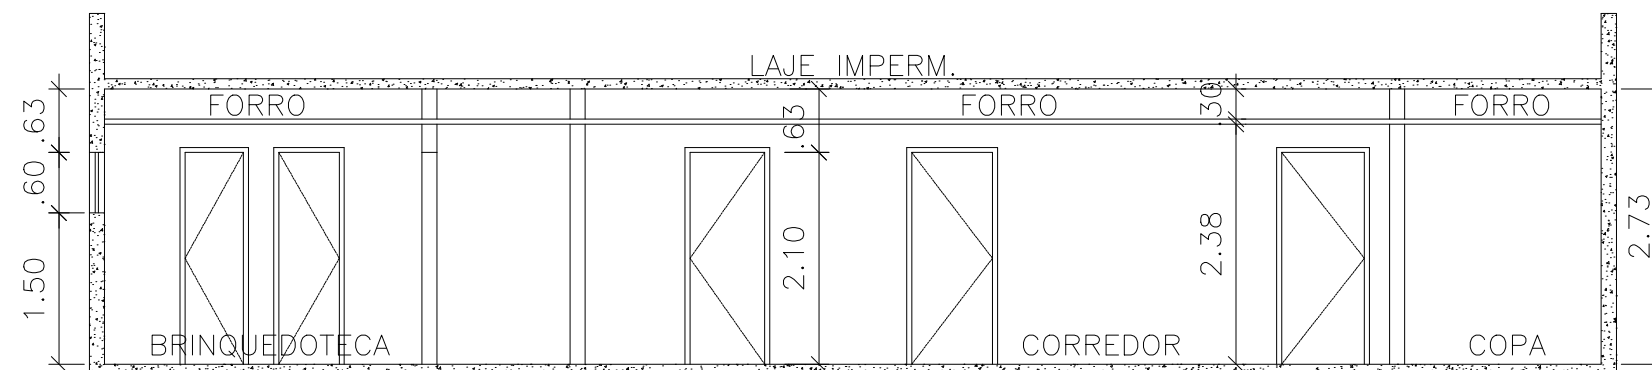

**1** CORTE AA'  
ESCALA 1:75

**2** CORTE BB'  
ESCALA 1:75

**PREFEITURA MUNICIPAL DE CABO FRIO**

Secretaria Municipal de Obras e Serviços Públicos

Título: Corte AA' e BB'

Prancha:

Local: Rua Guianas, Loteamento Jardim Náutilus II, Cabo Frio - RJ

**06/09**

Descrição:

Escala: 1/75

Data:

03/11/2022