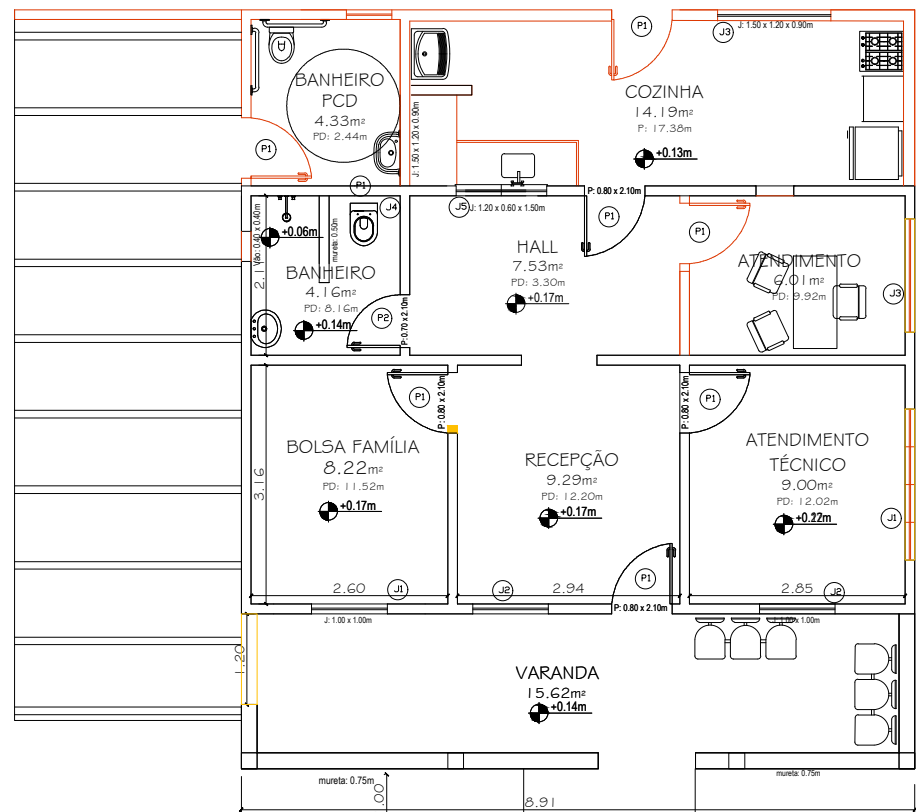

**1** PLANTA DE REFORMA  
ESCALA: 1/100

**2** COBERTURA  
ESCALA: 1/100

**PREFEITURA MUNICIPAL DE CABO FRIO**

Secretaria Municipal de Obras e Serviços Públicos

Título: Reforma Cras Botafogo		Prancha: <b>02/02</b>
Local: Estrada do Botafogo, 43, Botafogo, Cabo Frio/RJ		
Descrição:		Escala: 1/100
		Data: 21/11/2022