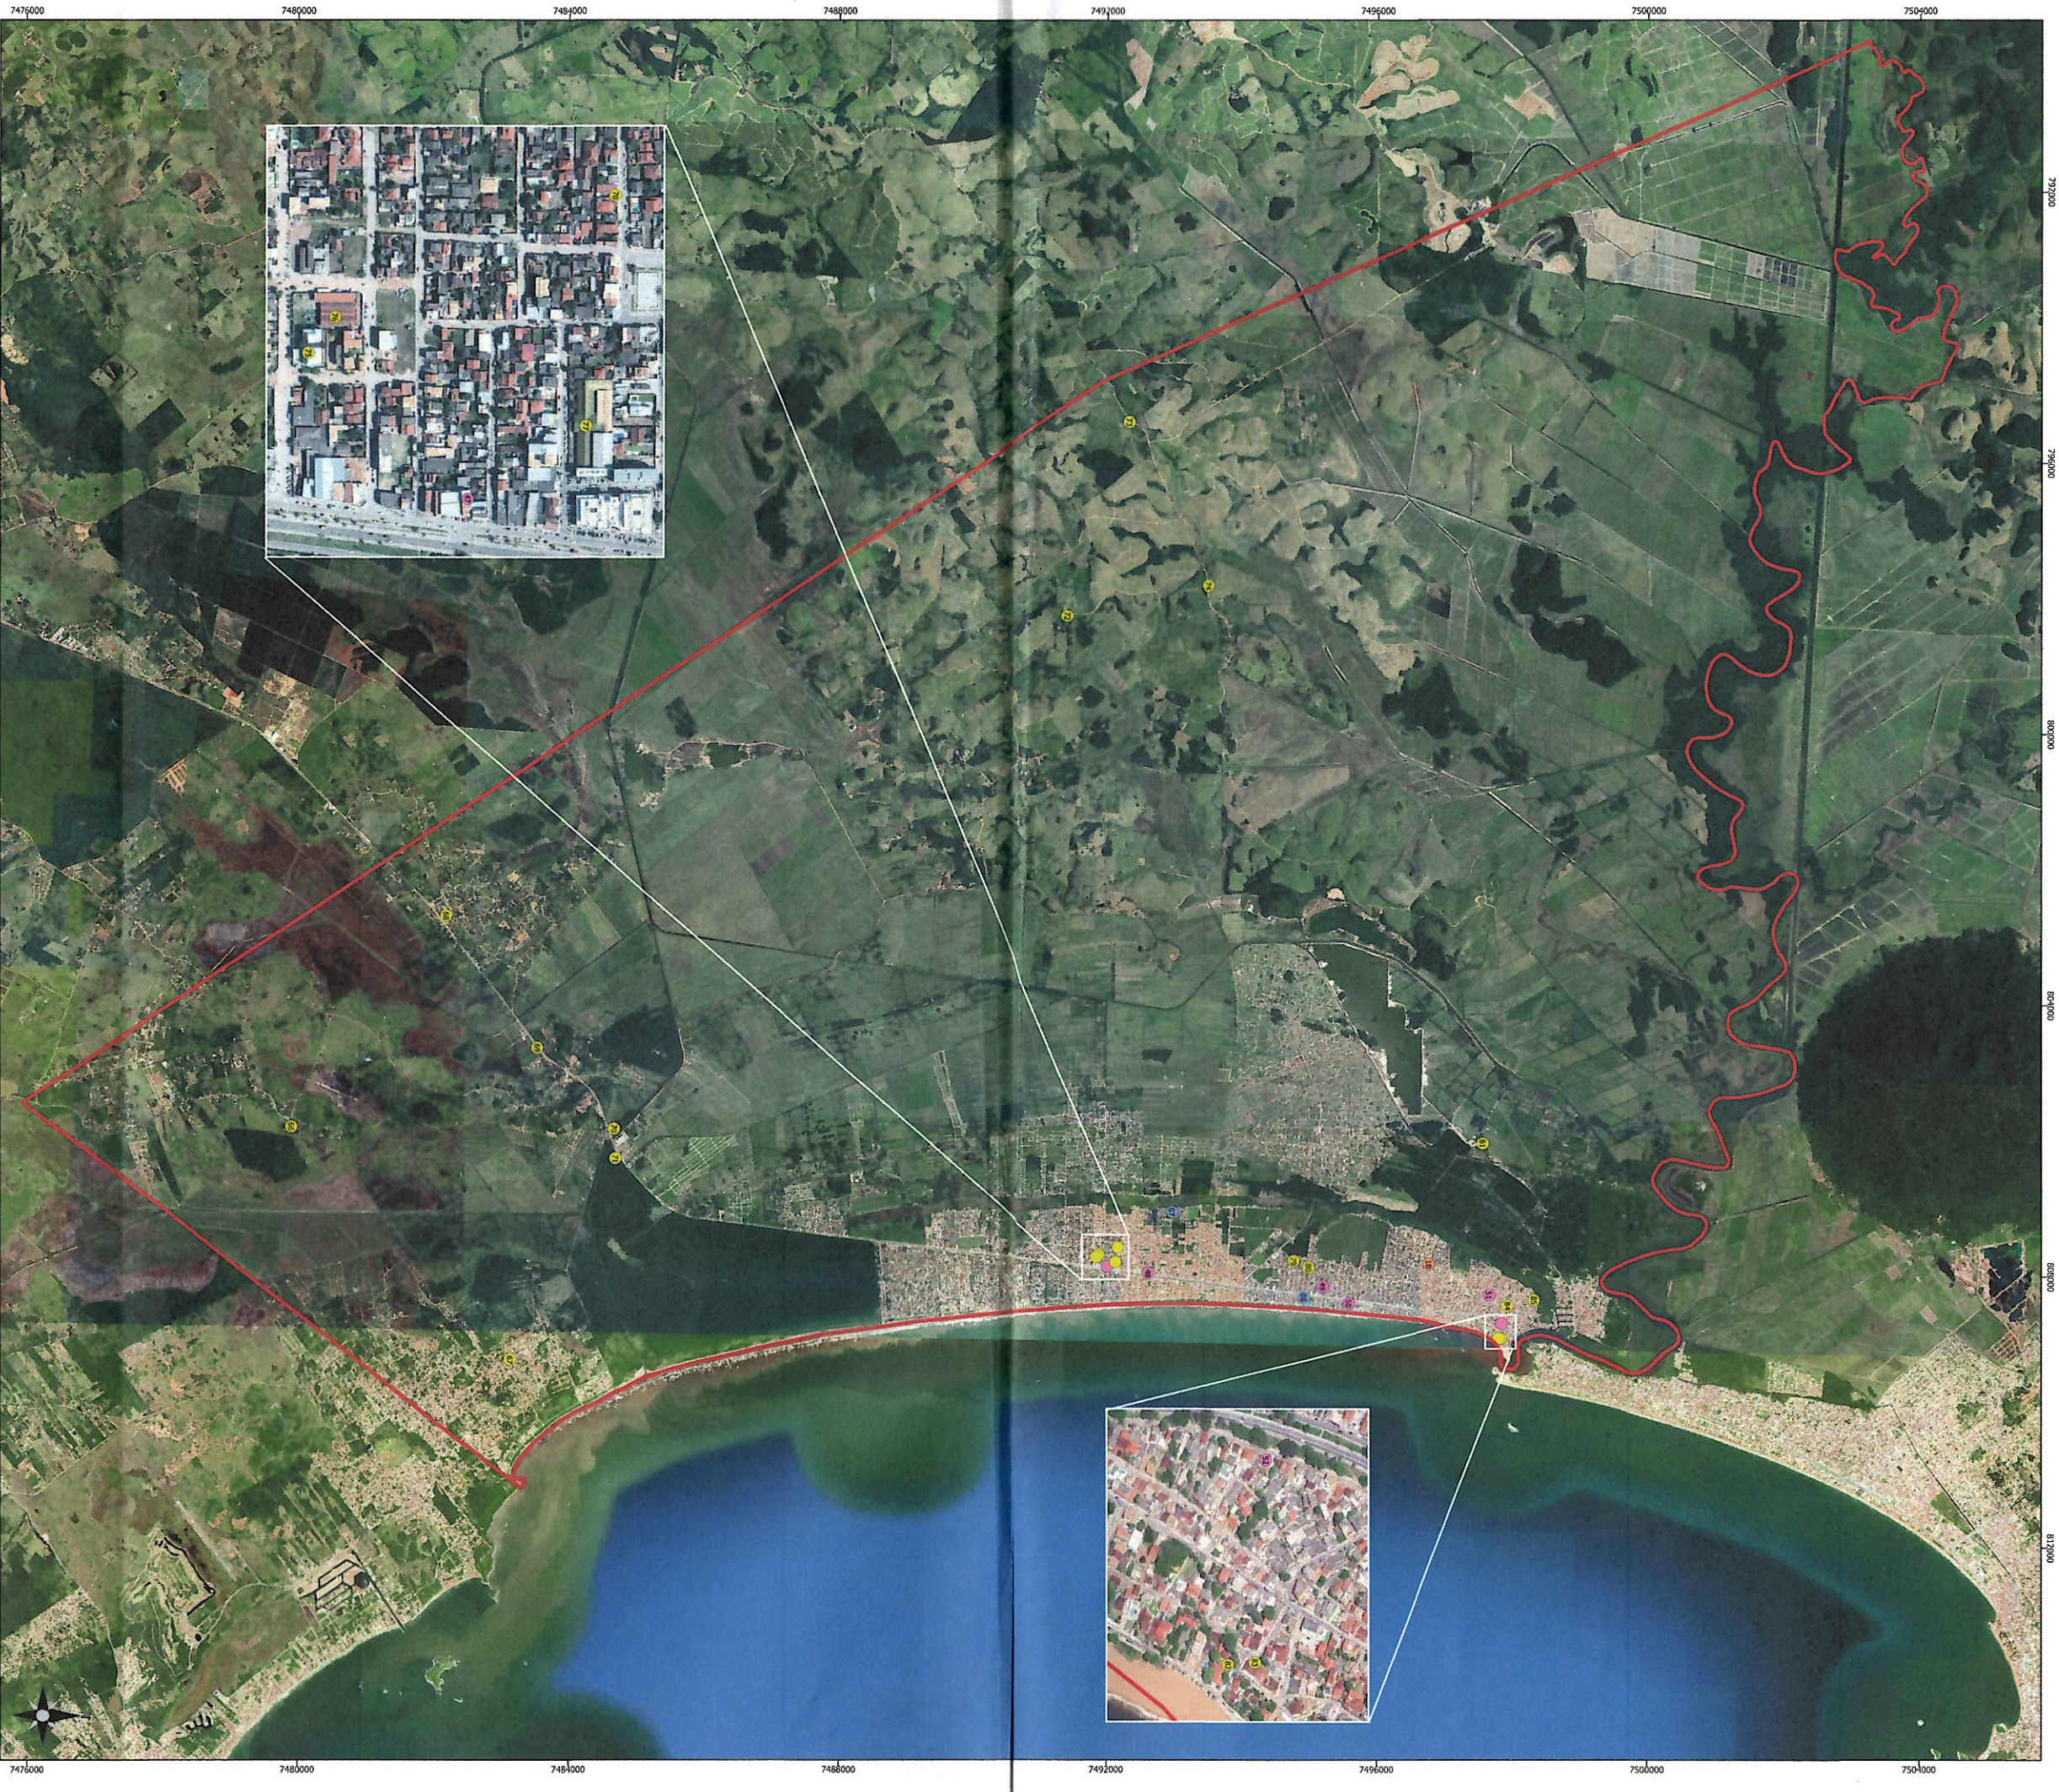

PREFEITURA MUNICIPAL DE CABO FRIO
SECRETARIA DE PLANEJAMENTO E DESENVOLVIMENTO URBANO - SECP/LADUR
SECRETARIA ADJUNTA DE ASSUNTOS URBANÍSTICOS - ADURB

MAPA DAS INSTITUIÇÕES EDUCACIONAIS - 2º DISTRITO

1. **Elementos do Mapa**
2. **Limites do 2º Distrito do Município de Cabo Frio**
3. **INSTITUIÇÕES DE ENSINO MUNICIPAIS**
4. 66 - ESCOLA MUNICIPAL FERREIRA JORNAL (E. M.)
   - 67 - ESCOLA MUNICIPAL CLEUSA GUIMARÃES FARIAS BRAGA (E. M. de Ed. I. Inf. Pr. 2º)
   - 68 - ESCOLA MUNICIPAL JOÃO EVANGELISTA DOS SANTOS
   - 69 - ESCOLA MUNICIPAL E. M. TOSCANI
   - 70 - ESCOLA MUNICIPAL ESCOLA RATO BASTRA (Escola Agrícola Municipal)
   - 71 - ESCOLA MUNICIPAL FRANCISCA MACHADO DE SOUZA (E. M.)
   - 72 - ESCOLA MUNICIPAL ANAÍ (E. M.)
   - 73 - ESCOLA MUNICIPAL FRANCISCO FRANCO (E. M.)
   - 74 - ESCOLA MUNICIPAL AGRISIA (E. M.)
   - 75 - ESCOLA MUNICIPAL PAULINA BESSA DE FLORENTINO (E. M.)
   - 76 - ESCOLA MUNICIPAL ANA FERREIRA GONÇALVES (E. M. E. I. Pr. 2º)
   - 77 - ESCOLA MUNICIPAL MARLI OLIVEIRA (Centro Educacional) (E. M. E. I. Pr. 2º)
   - 78 - ESCOLA MUNICIPAL MARIA GUILHERME DA COSTA RIBEIRO (Grupos E. M. Pr. 2º)
   - 79 - ESCOLA MUNICIPAL MARIA FERREIRA ROQUE (E. M. Pr. 2º)
   - 80 - ESCOLA MUNICIPAL SERRAVALLE (E. M.)
   - 81 - ESCOLA MUNICIPAL TOSCANI (E. M. Pr. 2º)
   - 82 - ESCOLA MUNICIPAL ANITA TEREZINA DA SILVA (E. M. de Ed. Inf. Pr. 2º)
   - 83 - ESCOLA MUNICIPAL MARIA JOSÉ BARBOSA (E. M. Pr. 2º)
   - 84 - ESCOLA MUNICIPAL EDITH CASTRO DOS SANTOS (E. M.)
   - 85 - ESCOLA MUNICIPAL LUCILEIA RODRIGUES DA COSTA
5. **INSTITUIÇÕES DE ENSINO ESTADUAIS**
6. 10 - CEF BIZZOZZO 311 VISIA IREMANEDES
   - 11 - CEF BIZZOZZO 311 VISIA IREMANEDES
7. **INSTITUIÇÕES DE ENSINO PRIVADAS**
8. 57 - Colúmbio do 2º Distrito
   - 58 - Colúmbio do 2º Distrito
9. **OUTRAS INSTITUIÇÕES DE ENSINO**
10. 48 - C.E. INDUÇAO DE SOUZA
    - 49 - CENTRO DE ENSINO GOMES ADEO
    - 50 - COLÉGIO SEM ADEO
    - 51 - C.E. ANGELA MENDES
    - 52 - C.E. EDUARDO CARDOZO
    - 60 - CONSELHO TUTELAR 2º DISTRITO

Fontes:

- Informações do Mapa: Secretaria Adjunta de Assuntos Urbanísticos e Secretaria de Educação.
- Limites do Município: IBGE - Sistema de Coordenadas Geográficas - SIRGAS 2000 UTM 23K
- Imagem Satélite: Google - Sistema de Coordenadas Geográficas - SIRGAS 2000 UTM 23K
- Cabo Frio - RJ (2024/01) - Sítio: 24012022 - Cabo Frio - RJ

Escala Numérica: 1:45000