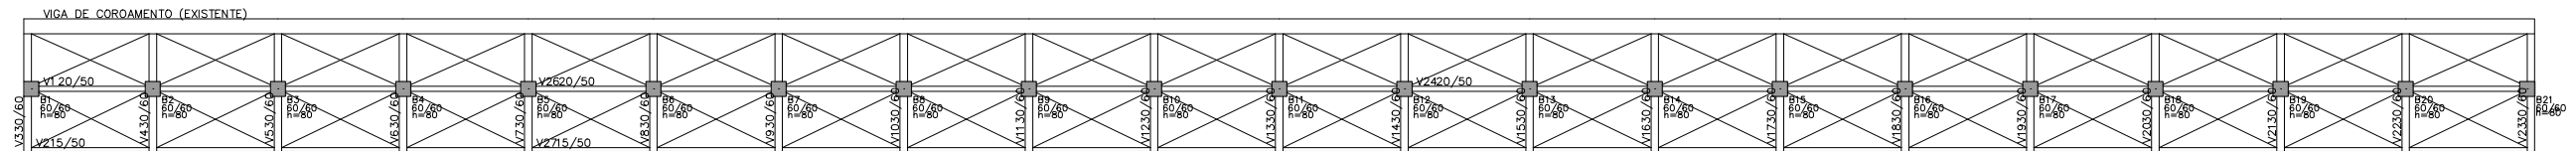

1 PLANTA BAIXA
ESCALA: 1/500

2 PLANTA ESTRUTURAL
ESCALA: 1/300

PREFEITURA MUNICIPAL DE CABO FRIO

Secretaria Municipal de Obras e Serviços Públicos

Título: Deck da Praia do Forte		Prancha: 01/02
Local: Praia do Forte - Cabo Frio - RJ		
Descrição: Projeto - Deck da Praia do Forte		Escala: Indicada
		Data: 19/12/2022