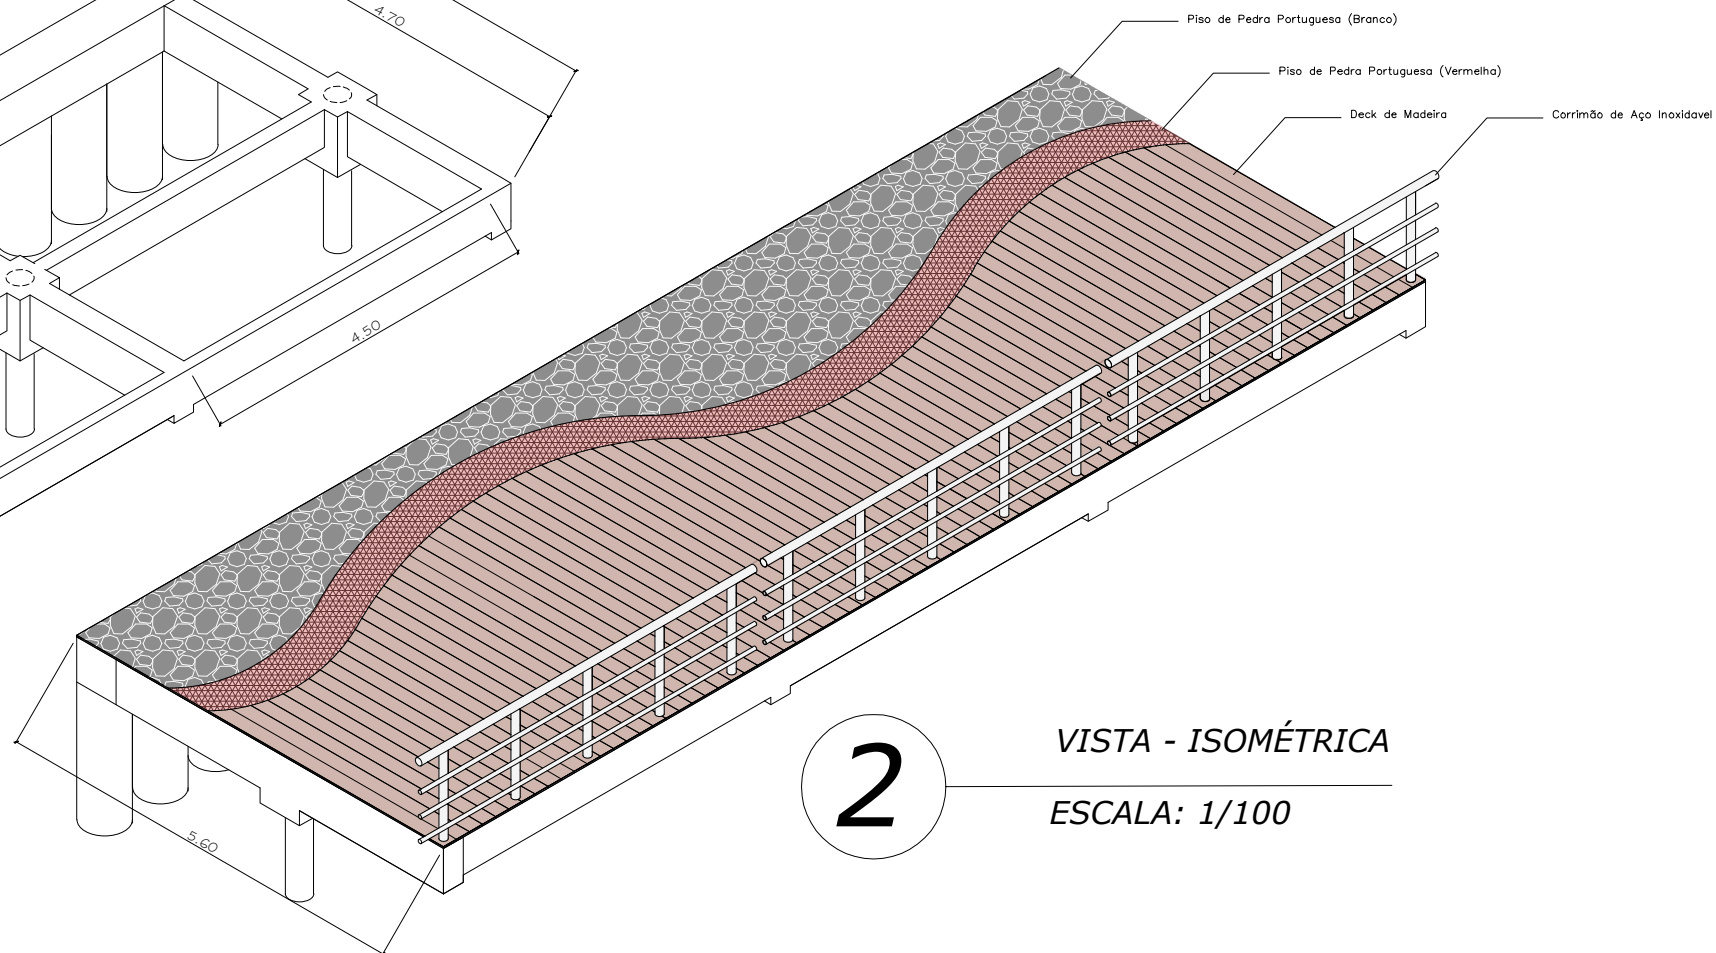

1

VISTA - ISOMÉTRICA ESTRUTURA

ESCALA: 1/100

2

VISTA - ISOMÉTRICA

ESCALA: 1/100

3

VISTA - ISOMÉTRICA GUARDA CORPO

ESCALA: 1/100

PREFEITURA MUNICIPAL DE CABO FRIO

Secretaria Municipal de Obras e Serviços Públicos

Título: Deck da Praia do Forte

Prancha:

02/02

Local: Praia do Forte - Cabo Frio - RJ

Descrição: Vistas - Deck da Praia do Forte

Escala: Indicada

Data: 19/12/2022