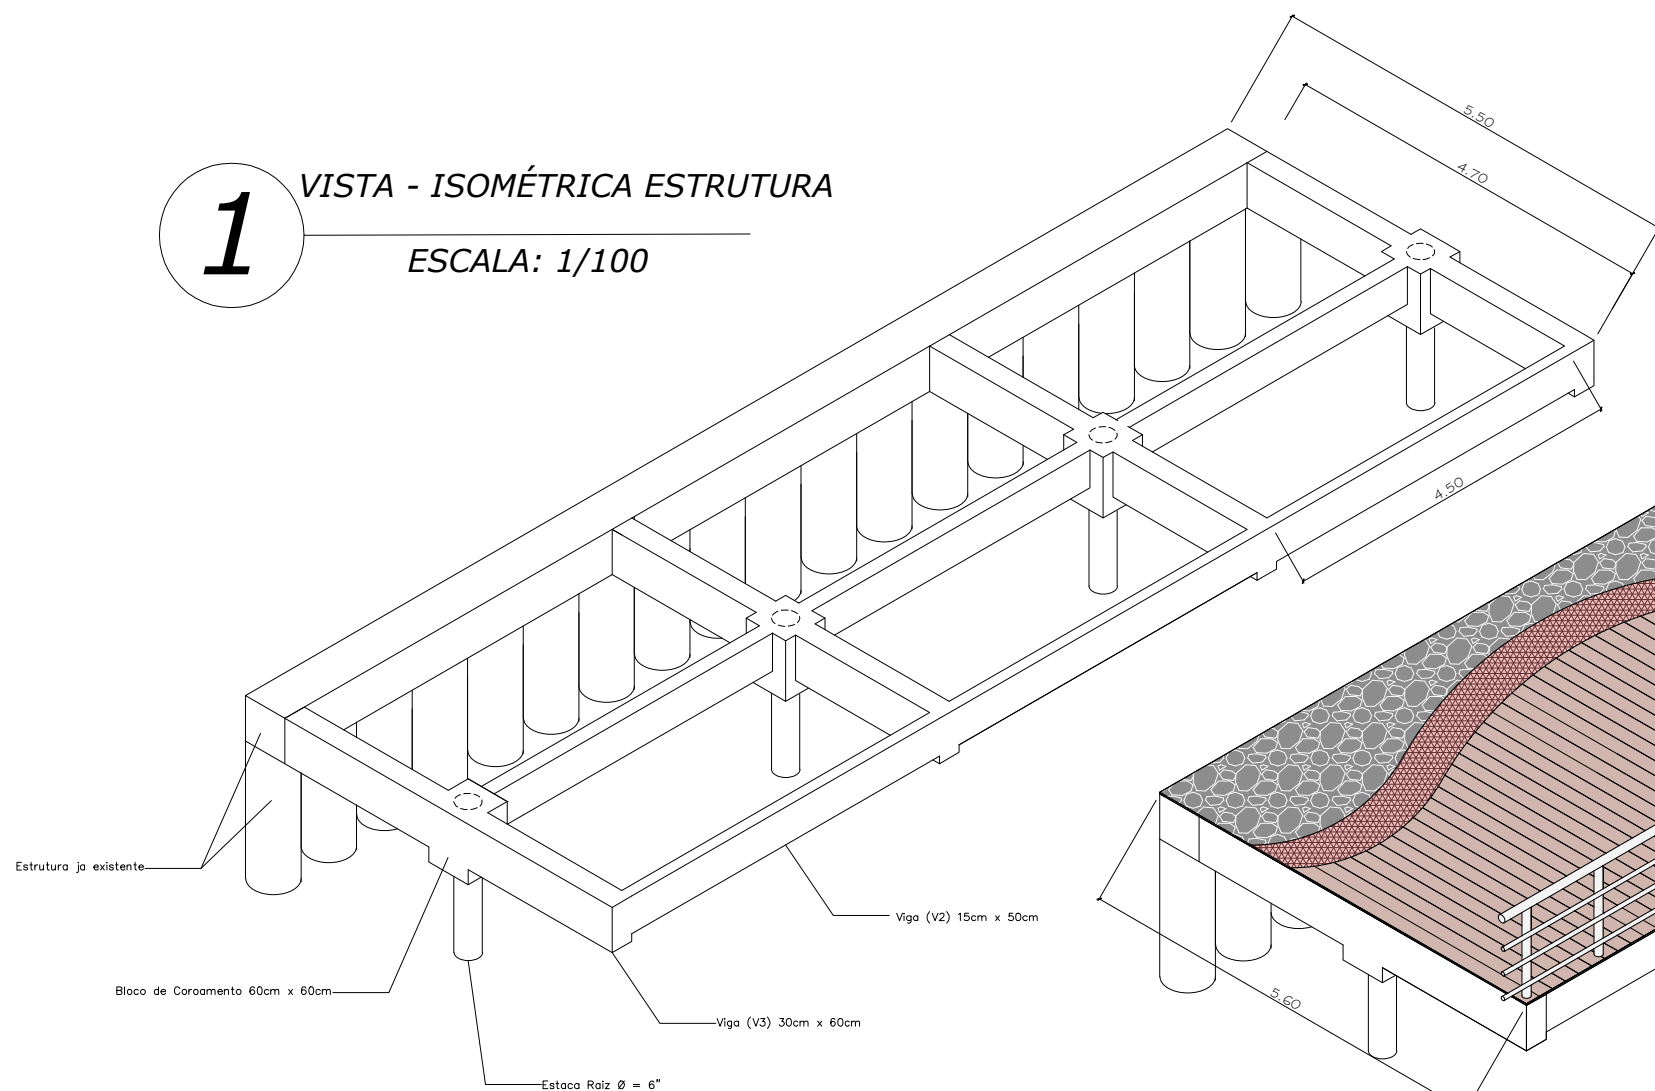

1

VISTA - ISOMÉTRICA ESTRUTURA

ESCALA: 1/100

2

VISTA - ISOMÉTRICA

ESCALA: 1/100

3

VISTA - ISOMÉTRICA GUARDA CORPO

ESCALA: 1/100

PREFEITURA MUNICIPAL DE CABO FRIO

Secretaria Municipal de Obras e Serviços Públicos

Título: Deck da Praia do Forte

Prancha:

02/02

Local: Praia do Forte - Cabo Frio - RJ

Descrição: Vistas - Deck da Praia do Forte

Escala: Indicada

Data: 19/12/2022